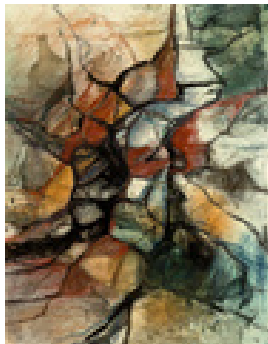

Permalink: <https://www.werkdatenbank.de/documents/obj/wdb_99011006>
Bildrechte: © Decker, Elisabeth
Inhaber:in der Rechte an der Abbildung:
Decker, Elisabeth, RV-FZ-PA

Decker, Elisabeth
Karneval der Steine

1997
Papierarbeit, Zeichnung, Zeichnung
Bütten, Acryl, Kreide, Tusche
Mischtechnik, Acrylmalerei
64 x 54 cm (Bildmaß)
Werkverzeichnisnummer: **97_001**
Provenienz: Eigentümer: Unbekannt