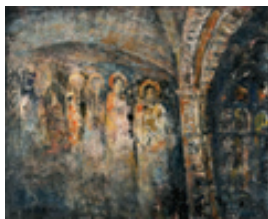

Permalink: <https://www.werkdatenbank.de/documents/obj/wdb_99010969>
Bildrechte: © Decker, Elisabeth
Inhaber:in der Rechte an der Abbildung:
Decker, Elisabeth, RV-FZ-PA

Decker, Elisabeth
Byzantinische Fresken

2010

Gemälde, Malerei
Leinwand, Acryl, Kreide
Acrylmalerei, Mischtechnik
80 x 100 cm (Bildmaß)

Werkverzeichnisnummer: **10_001**

Provenienz: Eigentümer: Unbekannt