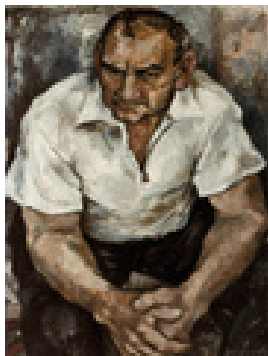

1966

Zeichnung, Zeichnung

Papier, Kohle

Kohlezeichnung

62 x 50 cm (Bildmaß)

Werkverzeichnisnummer: **66_001**

Provenienz: Eigentümer: im Besitz Künstler:in

Permalink: https://www.werkdatenbank.de/documents/obj/wdb_99011018
Bildrechte: © Decker, Elisabeth
Inhaber:in der Rechte an der Abbildung:
Decker, Elisabeth, RV-FZ-PA