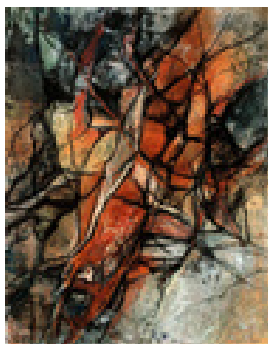

Permalink: <https://www.werkdatenbank.de/documents/obj/wdb_99010976>
Bildrechte: © Decker, Elisabeth
Inhaber:in der Rechte an der Abbildung:
Decker, Elisabeth, RV-FZ-PA

Decker, Elisabeth
Maskerade I

1999
Gemälde, Malerei
Bütten, Kreide, Acryl, Tusche
Mischtechnik
70 x 53 cm (Blattmaß)
Werkverzeichnisnummer: **99_001**
Provenienz: Eigentümer: Unbekannt