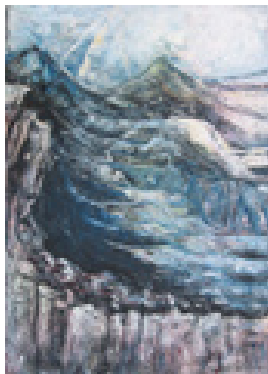

Permalink: <https://www.werkdatenbank.de/documents/obj/wdb_99011002>
Bildrechte: © Decker, Elisabeth
Inhaber:in der Rechte an der Abbildung:
Decker, Elisabeth, RV-FZ-PA

Decker, Elisabeth
Blaue Felslandschaft 1

2005

Gemälde, Malerei
Leinwand, Acrylfarbe, Kreide
Mischtechnik, Acrylmalerei

70 x 50 cm (Bildmaß)

Werkverzeichnisnummer: **05_001**

Provenienz: Eigentümer: Unbekannt