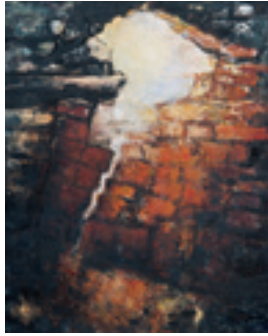

Permalink: <https://www.werkdatenbank.de/documents/obj/wdb_99010972>
Bildrechte: © Decker, Elisabeth
Inhaber:in der Rechte an der Abbildung:
Decker, Elisabeth, RV-FZ-PA

Decker, Elisabeth
Durchbruch

2007

Gemälde, Malerei
Leinwand, Acryl, Kreide
Mischtechnik, Acrylmalerei
100 x 80 cm (Bildmaß)

Werkverzeichnisnummer: **07_001**

Provenienz: Eigentümer: im Besitz Künstler:in