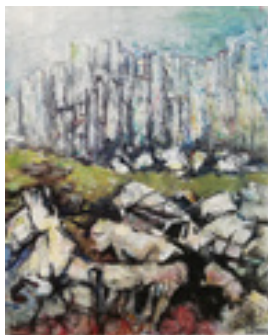

Permalink: <https://www.werkdatenbank.de/documents/obj/wdb_99010965>
Bildrechte: © Decker, Elisabeth
Inhaber:in der Rechte an der Abbildung:
Decker, Elisabeth, RV-FZ-PA

Decker, Elisabeth
Faszination Island 2

2013
Gemälde, Malerei
Leinwand, Acryl
Acrylmalerei
100 x 80 cm (Bildmaß)
Werkverzeichnisnummer: **13_002**
Provenienz: Eigentümer: im Besitz Künstler:in