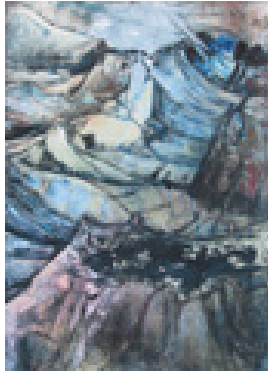

Decker, Elisabeth
Blaue Felslandschaft 1

2005

Gemälde, Malerei
Leinwand, Acrylfarbe, Kreide
Mischtechnik, Acrylmalerei

70 x 50 cm (Bildmaß)

Werkverzeichnisnummer: **05_001**

Provenienz: Eigentümer: Unbekannt