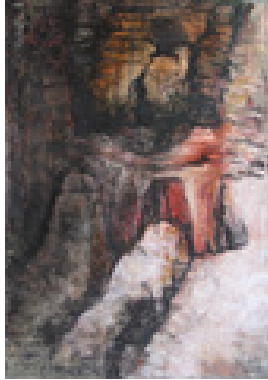

Decker, Elisabeth
Aus der Tiefe

2001

Gemälde, Malerei
Leinwand, Acrylfarbe, Kreide
Mischtechnik, Acrylmalerei

80 x 100 cm (Bildmaß)

Werkverzeichnisnummer: **01_001**

Provenienz: Eigentümer: Unbekannt

Permalink: https://www.werkdatenbank.de/documents/obj/wdb_99011004
Bildrechte: © Decker, Elisabeth
Inhaber:in der Rechte an der Abbildung:
Decker, Elisabeth, RV-FZ-PA