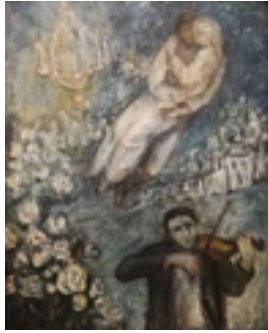

Decker, Elisabeth
Alt-Zwickau

1982

Zeichnung, Zeichnung
Papier, Tusche
Tuschezeichnung

40 x 50 cm (Bildmaß)

Werkverzeichnisnummer: **82_002**

Provenienz: Eigentümer: im Besitz Künstler:in

Permalink: https://www.werkdatenbank.de/documents/obj/wdb_99011013
Bildrechte: © Decker, Elisabeth
Inhaber:in der Rechte an der Abbildung:
Decker, Elisabeth, RV-FZ-PA